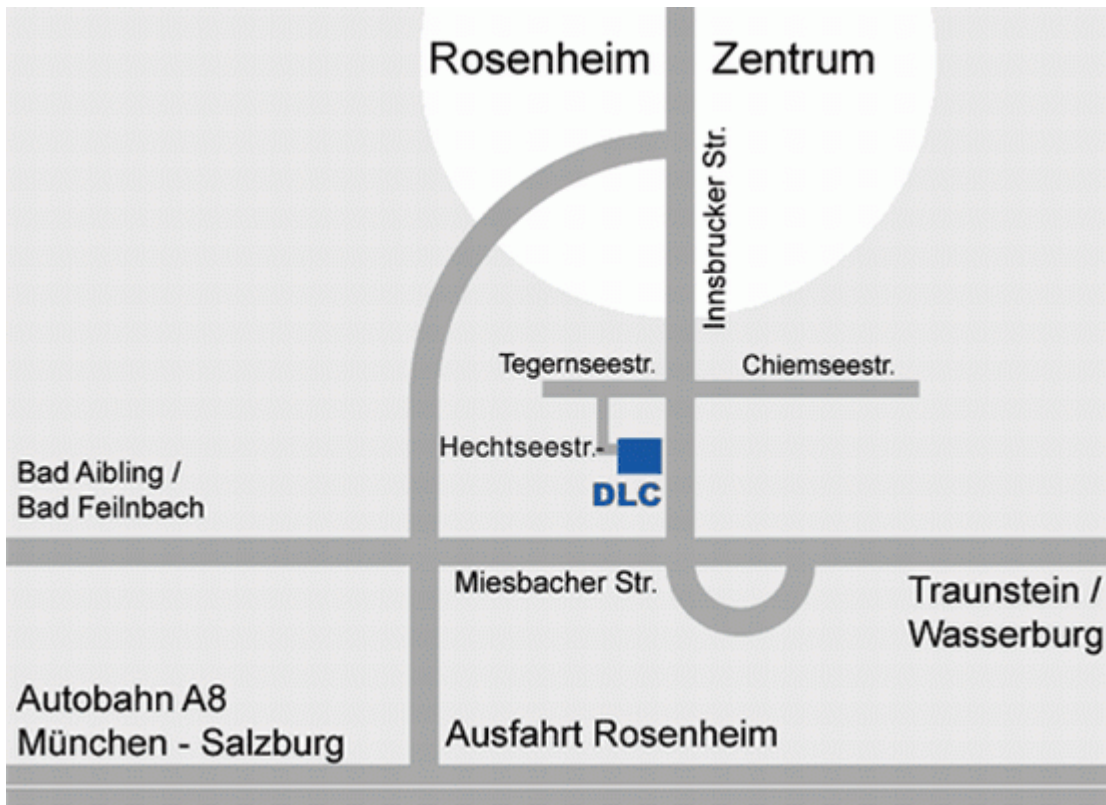

Ihr Weg zu uns

Anfahrt:

Von Süden

- Über die AB A8 München/Salzburg Ausfahrt 102 Rosenheim
- Rechts die B15 bis zum Stadteingang
- An der ersten großen Kreuzung rechts auf die Umgehungsstraße (Miesbacher Str.) über die Bahnbrücke
- Nach der nächsten Unterführung wieder rechts in Richtung Gewerbegebiet Ost
- An der nächsten Ampel direkt nach der Bahnüberführung links in die Tegernseestr. (Beschilderung TÜ)
- Gleich wieder links in die Hechtseestraße und am Ende nochmals links direkt zum DLC.

Von Norden

- Über die B15 Landshut/Rosenheim über Wasserburg nach Rosenheim
- In Rosenheim an der zweiten Kreuzung links der B15 (Prinzregentenstr.) folgen
- Durch die Innenstadt, über die Mangfallbrücke
- Danach an der Ampelkreuzung rechts in die Tegernseestr. (Beschilderung TÜV folgen)
- Gleich wieder links in die Hechtseestraße und am Ende nochmals links direkt zum DLC.